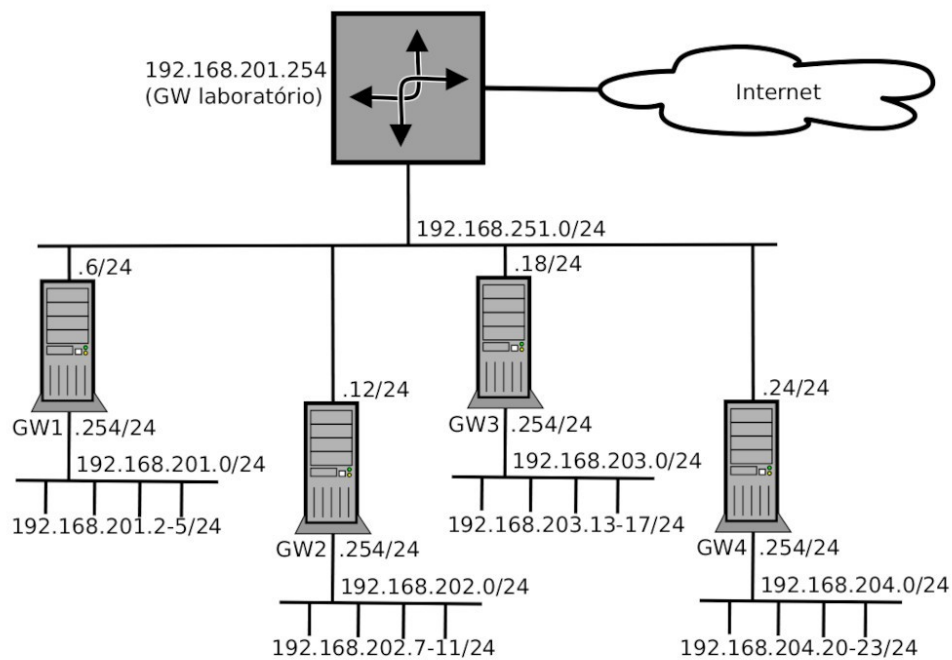

RC1 – Avaliação principal – Redes com gateways

Alunos:

Mesa: 1 2 3 4

Rastreo do serviço

Máquina	ID máquina	Endereço	Teste ping interno	Teste ping externo	Teste SSH interno	Teste SSH externo
Gateway mesa	_____	Ext. _____ Int. _____				
Est.01	_____					
Est.02	_____					
Est.03	_____					
Est.04	_____					
Est.05	_____					

Gateway laboratório: 192.168.251.254

Servidores DNS: 192.168.128.239 e 8.8.8.8